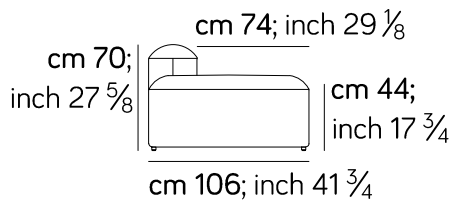

AMURA Bespoke

È possibile modificare le dimensioni dei prodotti in altezza, profondità e larghezza, entro un massimo di 20 cm, con un sovrapprezzo del 20% sul prezzo di listino.

AMURA Bespoke

Any modification in size (height, depth and width) is available on products, within a 20cm range, with a 20% surcharge.

Lapis - AM001

Composizione angolare / Corner composition

E015

296 cm;
116 ¹/₂ inch

296 cm; 116 ¹/₂ inch

Lapis - AM001

Composizione angolare terminale / Corner terminal composition

E007

284cm;
111 ⁷/₈ inch

370 cm; 145 ³/₄ inch

E008

284cm;
111 ⁷/₈ inch

370 cm; 145 ³/₄ inch

Lapis - AM001

Composizione angolare terminale / Corner terminal composition

E017

296 cm; 116 $\frac{1}{2}$ inch

E018

296 cm; 116 $\frac{1}{2}$ inch

Lapis - AM001

Isola / Island

E009

180 cm;
70 $\frac{7}{8}$ inch

264 cm; 104 inch