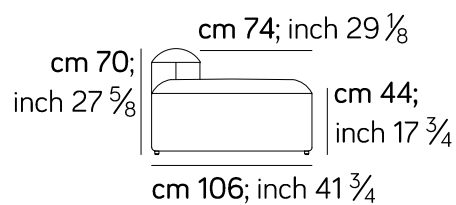

AMURA Bespoke

È possibile modificare le dimensioni dei prodotti in altezza, profondità e larghezza, entro un massimo di 20 cm, con un sovrapprezzo del 20% sul prezzo di listino.

AMURA Bespoke

Any modification in size (height, depth and width) is available on products, within a 20cm range, with a 20% surcharge.

Lapis - AM001

Composizione angolare / Corner composition

E015

296 cm;
116 ¹/₂ inch

296 cm; 116 ¹/₂ inch

Lapis - AM001

Composizione angolare terminale / Corner terminal composition

E007

284cm;
111 ⁷/₈ inch

370 cm; 145 ³/₄ inch

E008

284cm;
111 ⁷/₈ inch

370 cm; 145 ³/₄ inch

Lapis - AM001

Composizione angolare terminale / Corner terminal composition

E017

296 cm; 116 $\frac{1}{2}$ inch

E018

296 cm; 116 $\frac{1}{2}$ inch

Lapis - AM001

Isola / Island

E009

180 cm;
70 $\frac{7}{8}$ inch

264 cm; 104 inch